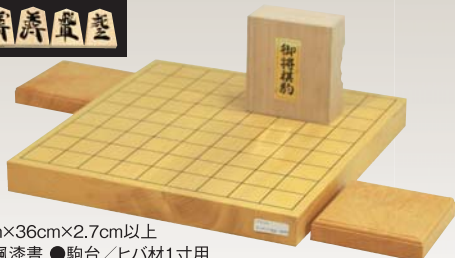

### 本榎将棋2寸セット

楓材上彫▶

将棋盤の素材といえば稀少な本榎が将棋仲間から圧倒的な支持があります。適度な弾力があり長時間対局しても疲れないとの評判の盤です。駒は写真の通り分かり易い楷書体。

- 将棋盤／本榎2寸柁目(ハギ)卓上 33cm×36cm×6cm(厚)
- 将棋駒／楓材上彫 ●駒台／本榎材2寸卓上用

3点セット特価  
**40,000円(税込)**

盤のみ……30,000円(税込)

将棋は、何歳からでも、何歳になってもできる知的ゲーム。これほど奥の深いゲームがあるでしょうか。頭脳の一層の活性化に挑戦しませんか。

### 本榎将棋1寸一枚板柁目3点セット

この将棋盤は貴重な一枚板。在庫ある限りで終了です。駒台は榎に木味の近いヒバ材1寸用です。駒は熟練の職人が一枚一枚漆で丁寧に書いたものです。

- 将棋盤／本榎33cm×36cm×2.7cm以上
- 将棋駒／楓漆書 ●駒台／ヒバ材1寸用

特価 **35,000円(税込)**

### 本榎将棋盤8寸柁目

木目の美しさがひと際冴える生地仕上げ。等間隔でほど良い目詰まり。奥から手前にスッとまっすぐに通った木目。めったにない貴重な8寸素材から仕上げました。

- 寸法／34.2cm×37cm×23.4cm(厚)
- 重量／16.5kg

乾燥10年以上  
桐カバー、布カバー、ヒバ駒台付

特価 **810,000円(税込)**

この他、店内には本かや碁盤等を多数取揃えています。京都観光の折に是非お立寄りください。