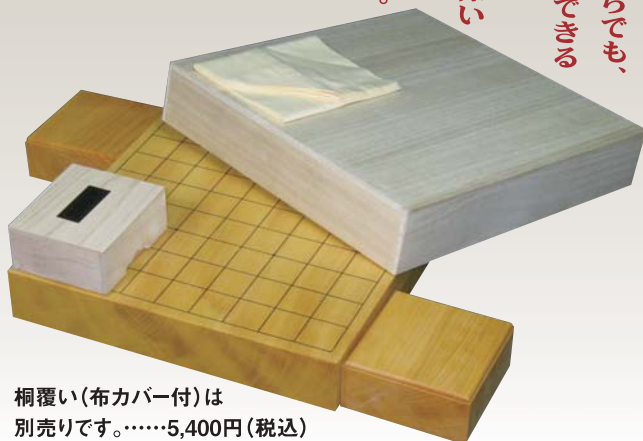

### 本榎将棋2寸セット

楓材上彫▶

将棋盤の素材といえば稀少な本榎が将棋仲間から圧倒的な支持があります。適度な弾力があり長時間対局しても疲れないとの評判の盤です。駒は写真の通り分かり易い楷書体。

- 将棋盤／本榎2寸柁目(ハギ)卓上 33cm×36cm×6cm(厚)
- 将棋駒／楓材上彫 ●駒台／本榎材2寸卓上用

3点セット特価  
**40,000円(税込)**

盤のみ……30,000円(税込)

将棋は、何歳からでも、何歳になってもできる知的ゲーム。これほど奥の深いゲームがあるでしょうか。頭脳の一層の活性化に挑戦しませんか。

### 本榎将棋1寸一枚板柁目3点セット

この将棋盤は貴重な一枚板。在庫ある限りで終了です。駒台は榎に木味の近いヒバ材1寸用です。駒は熟練の職人が一枚一枚漆で丁寧に書いたものです。

- 将棋盤／本榎33cm×36cm×2.7cm以上
- 将棋駒／楓漆書 ●駒台／ヒバ材1寸用

特価 **35,000円(税込)**