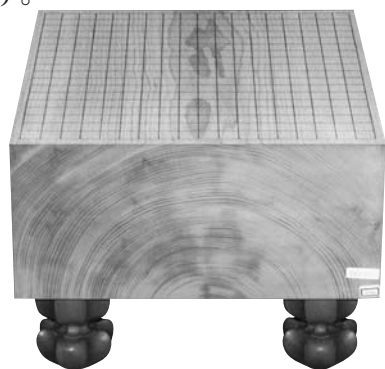

■特別価格 税込 65,000円
盤のみ 税込 50,000円

新榎碁盤6寸柁目フルセット

豪華6寸盤のフルセットです。

- 碁盤/新榎6寸柁目 縦45.5cm×横42.5cm×厚約17.5cm
- 碁器/新桜生地特大
- 碁石/本蛤碁石本那智黒付32号実用
- 総桐製碁盤カバー(布カバー付)、総桐製碁器箱

■特別価格 税込 105,000円

本榎(日本産)碁盤6.3寸板目(木表)

本榎独特のアテのある味わいのある盤です。木表盤なので裏面に節があります。天面は綺麗なものです。

乾燥20年以上

- 重さ/約20.0kg
- サイズ/42.0cm×45.5cm×19.0cm(厚)

■特別価格 税込 252,000円

本榎(日本産)碁盤5.7寸板目(木裏)

木裏盤でこの価格。一方の木口に僅かなヒビ痕があります。

乾燥20年以上

- 重さ/約18.0kg
- サイズ/42.7cm×46.4cm×17.5cm(厚)

■特別価格 税込 380,000円