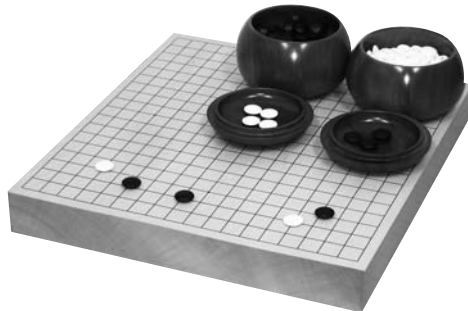

- 碁盤/ヒバ2寸(ハギ)5.5cm厚(全高17.5)cm
- 碁器/新桜(マホガニー)
- 碁石/日向特製本蛤・本那智黒付30号

■記念特價
税込 29,900円

本榎碁盤5寸柁目フルセット

最も打ち易い高さの碁盤です。

- 碁盤/本榎(雲南産)5寸柁目
42.5cm×45.5cm×約14.5cm厚
- 碁石/本蛤33号実用(9.2mm厚)
- 碁器/新サクラ特大
- 桐カバー、布カバー付

■記念特價
税込 157,500円

レッツ碁

9路で基本をマスターして13路に進みましょう。

- 碁盤/13・9路両用盤
縦31cm×横29cm×厚1.2cm
- 碁石/白84、黒85、プラスチック角碁器付
- 13・9路の両面盤、囲碁入門の小冊子付

■特別価格 税込 3,990円

本榎碁盤2寸(一枚もの)セット

1寸といえども一枚ものの本格派です。碁石は天然本蛤碁石、碁筒も天然木です。

- 碁盤/本榎2寸柁目(一枚物)42.5×45.5×約6cm(厚)
- 碁石/本蛤本那智黒付碁石25号(7mm厚)
- 碁筒/新桜特大生地仕上(天然銘木マホガニー材)

■特別価格 税込 65,000円
盤のみ 税込 50,000円

新榎碁盤6寸柁目フルセット

豪華6寸盤のフルセットです。

- 碁盤/新榎6寸柁目 縦45.5cm×横42.5cm×厚約17.5cm
- 碁器/新桜生地特大
- 碁石/本蛤碁石本那智黒付32号実用
- 総桐製碁盤カバー(布カバー付)、総桐製碁器箱

■特別価格 税込 105,000円

本榎(日本産)碁盤6.3寸板目(木表)

本榎独特のアテのある味わいのある盤です。木表盤なので裏面に節があります。天面は綺麗なものです。