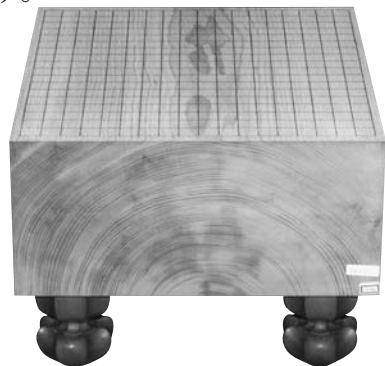

■特別価格 税込 65,000円
盤のみ 税込 50,000円

新榎碁盤6寸柁目フルセット

豪華6寸盤のフルセットです。

- 碁盤/新榎6寸柁目 縦45.5cm×横42.5cm×厚約17.5cm
- 碁器/新桜生地特大
- 碁石/本蛤碁石本那智黒付32号実用
- 総桐製碁盤カバー(布カバー付)、総桐製碁器箱

■特別価格 税込 105,000円

本榎(日本産)碁盤6.3寸板目(木表)

本榎独特のアテのある味わいのある盤です。木表盤なので裏面に節があります。天面は綺麗なものです。

乾燥20年以上

- 重さ/約20.0kg
- サイズ/42.0cm×45.5cm×19.0cm(厚)

■特別価格 税込 252,000円

本榎(日本産)碁盤5.7寸板目(木裏)

木裏盤でこの価格。一方の木口に僅かなヒビ痕があります。

乾燥20年以上

- 重さ/約18.0kg
- サイズ/42.7cm×46.4cm×17.5cm(厚)

■特別価格 税込 380,000円