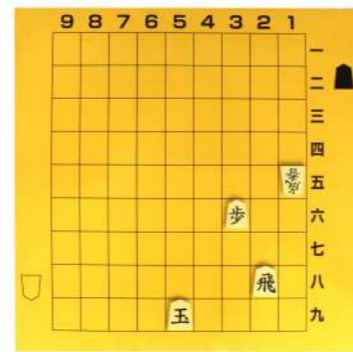

ブルー 税込 **30,250** 円
(本体価格 27,500 円)

GX-0351G | 4966145089477

ゴールド 税込 **30,250** 円
(本体価格 27,500 円)

- サイズ：幅43×奥行59×高さ48cm(折畳み式)
- 材質：パラウード・ジャガード

教授用商品

ハードタイプはしっかりした一枚物のボード型で、教室などにおすすめです。一方、ソフトタイプは厚さ0.6mmのフレキシブルプラスチック製で、丸めて収納ができ、移動に向いています。

教授用将棋セット

収納バッグ付き

将棋教授用 将棋塾

SX-MF81 | 4966145900376

ソフト | ハード

税込 **37,400** 円
(本体価格 34,000 円)

- 内容：将棋盤/将棋駒(一字書体)/収納バッグ
- サイズ：将棋盤 85x85cm/将棋駒 74x60mm ●セット重量：5kg

将棋教授用ハードタイプ