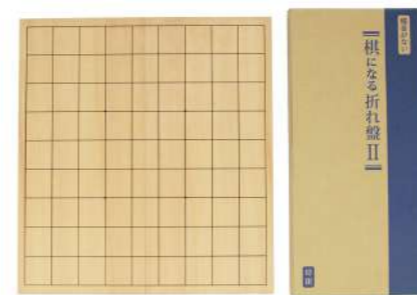

折れ盤

※寸法にご注意ください。

新桂(アガチス)折盤

SB-A050 | 4966145901397 5号 税込 **2,640** 円
(本体価格 2,400 円)
●サイズ：使用時 295×330×厚さ13mm
SB-A060 | 4966145900413 6号 税込 **3,300** 円
(本体価格 3,000 円)
●サイズ：使用時 295×330×厚さ16mm
SB-A070 | 4966145900383 7号 税込 **4,400** 円
(本体価格 4,000 円)
●サイズ：使用時 320×355×厚さ19mm

棋になる折盤シリーズは、蝶番をなくし、広げた時にがたつかずフラットになります。

棋になる折盤 将棋盤
SB-N010 | 4966145089415 税込 **4,840** 円
(本体価格 4,400 円)
●サイズ：使用時 335×365×厚さ13mm

棋になる将棋 駒付セット
SB-N01N | 4966145089439 税込 **13,200** 円
(本体価格 12,000 円)
●サイズ：使用時 300×325×厚さ19mm ●お取り寄せ商品(納期：～1週間)