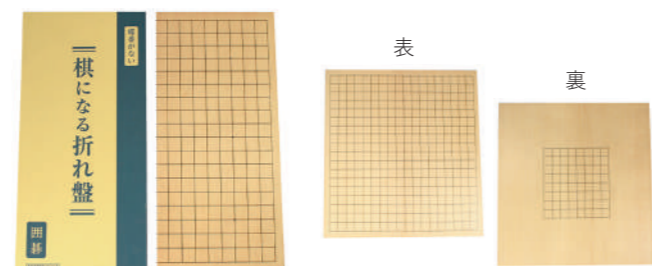

棋になる折盤 19/9路両面盤
GB-N1909 | 4966145089408
税込 **12,100** 円
(本体価格 11,000 円)
●サイズ：使用時 425×445×厚さ13mm

碁石

硬質ガラス碁石

硬質ガラスを使用した、欠けにくい実用的な碁石です。

スター印

GI-G070 | 4966145900062	桜	◎ 税込 6,600 円 (本体価格 6,000 円)
●厚さ：7mm		
GI-G080 | 4966145089095	梅	◎ 税込 7,150 円 (本体価格 6,500 円)
●厚さ：8mm		
GI-G090 | 4966145089088	竹	◎ 税込 8,250 円 (本体価格 7,500 円)
●厚さ：9mm		
GI-G100 | 4966145089071	松	◎ 税込 9,900 円 (本体価格 9,000 円)
●厚さ：10mm		

透明度の高い硬質ガラスを加工することで、ジュエリーのような美しい色と、しっかりとした重量感があります。