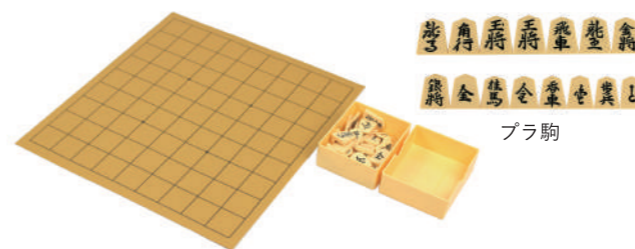

将棋セット MS-23

- SX-MS23 | 4966145902592 税込 **2,200** 円
(本体価格 2,000 円)
- 内容：将棋盤／将棋駒(プラスチック製)
●サイズ：将棋盤 240×260×厚み32mm

碁石のサイズ比較

マグネット付きセットの碁石は、本給碁石と比べて小さく作られています。

囲碁セット

盤が13/9路のリバーシブルなので、9路盤で基礎を習い、13路盤で応用を学べます。初めての方でもすぐに覚えられる入門小冊子付。

レッツ碁

- GS-139S | 4966145089286 税込 **5,940** 円
(本体価格 5,400 円)
- 内容：碁盤(MDF13/9路)／碁石(プラスチック製(白84個・黒85個))／入門編小冊子
●サイズ：外箱 302×390×32mm／碁盤 246×260×厚み22mm／碁石 6mm厚

折れ盤と碁石のシンプルなセットです。コンパクトに収納できます。

折碁盤(アガチス)5号 石付セット

- GS-A19S | 4966145089378 税込 **8,250** 円
(本体価格 7,500 円)
- 内容：碁盤(アガチス折盤5号)／碁石(プラスチック製)
●サイズ：外箱 245×470×60mm／碁盤(使用時) 420×450×厚み13mm／碁石 6mm厚

将棋セット

塩ビ盤と駒のシンプルなセットです。盤はくるくると巻いて収納できます。

塩ビ将棋プラ駒付セット

- SS-E010 | 4966145900406 税込 **3,300** 円
(本体価格 3,000 円)
- 内容：将棋盤(塩ビ製)／将棋駒(プラスチック製)
●サイズ：将棋盤 330×355×厚み1mm