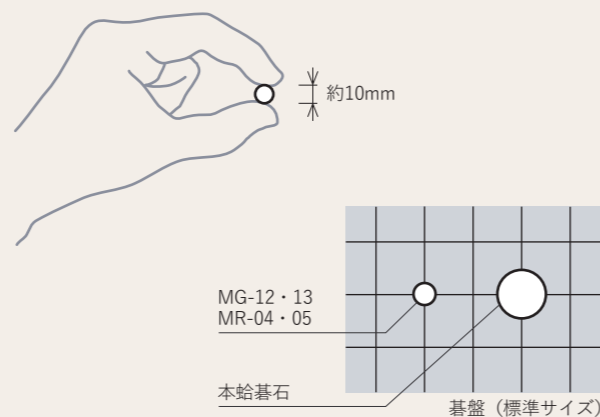

マグネット付き碁将棋両用セット

- GX-MR04 | 4966145902622 MR-04 税込 **3,300** 円
(本体価格 3,000 円)
- 内容：碁・将棋盤／碁石(正数(白180個・黒181個))／将棋駒(プラスチック製)
サイズ：盤 240×260×厚み32mm／碁石 3分石
- GX-MR05 | - MR-05 税込 **3,080** 円
(本体価格 2,800 円)
- 内容：碁・将棋盤／碁石(白黒各160個)／将棋駒(プラスチック製)
●サイズ：盤 240×260×厚み32mm／碁石 3分石

将棋セット MS-23

- SX-MS23 | 4966145902592 税込 **2,200** 円
(本体価格 2,000 円)
- 内容：将棋盤／将棋駒(プラスチック製)
●サイズ：将棋盤 240×260×厚み32mm

碁石のサイズ比較

マグネット付きセットの碁石は、本給碁石と比べて小さく作られています。

囲碁セット

盤が13/9路のリバーシブルなので、9路盤で基礎を習い、13路盤で応用を学べます。初めての方でもすぐに覚えられる入門小冊子付。