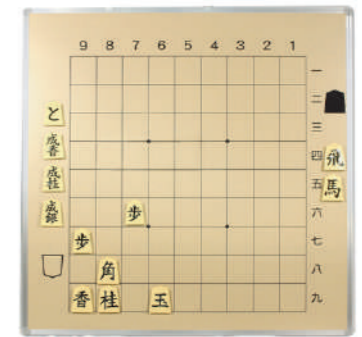

ブルー 税込 **30,250** 円
(本体価格 27,500 円)

GX-0351G | 4966145089477

ゴールド 税込 **30,250** 円
(本体価格 27,500 円)

- サイズ：幅43×奥行59×高さ48cm(折畳み式)
- 材質：パラウード・ジャガード

教授用商品

ハードタイプはしっかりした一枚物のボード型で、教室などにおすすめです。一方、ソフトタイプは厚さ0.6mmのフレキシブルプラスチック製で、丸めて収納ができ、移動に向いています。

教授用将棋セット

収納バッグ付き

将棋教授用 将棋塾

SX-MF81 | 4966145900376

ソフト | ハード

税込 **37,400** 円
(本体価格 34,000 円)

- 内容：将棋盤/将棋駒(一字書体)/収納バッグ
- サイズ：将棋盤 85x85cm/将棋駒 74x60mm ●セット重量：5kg

将棋教授用ハードタイプ

SX-MC71 | 4966145902677

ソフト | ハード

税込 **47,300** 円
(本体価格 43,000 円)

- 内容：将棋盤/将棋駒(一字書体)
- サイズ：将棋盤 87x87cm/将棋駒 74x60mm ●セット重量：15kg

教授用囲碁セット

収納バッグ付き

囲碁教授用 new囲碁塾

GX-MF81 | 4966145089385

ソフト | ハード

税込 **50,600** 円
(本体価格 46,000 円)

- 内容：基盤/碁石(白黒各181個)/収納バッグ
- サイズ：基盤 88x88cm/碁石 Φ40mm ●セット重量：7kg

収納バッグ付き

囲碁教授用 9路若葉

GX-MF90 | 4966145902660

ソフト | ハード

税込 **13,200** 円
(本体価格 12,000 円)