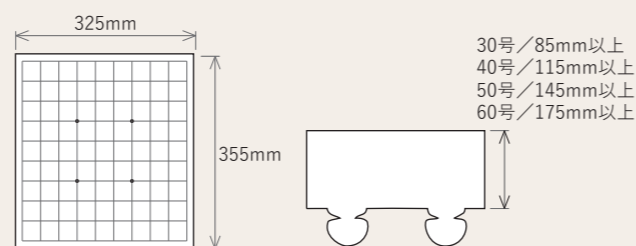

本桂50号 板目脚付
SB-K502 | 4966145901267
松(上) ◎ 税込 **132,000** 円
(本体価格 120,000 円)
竹(中) ◎ 税込 **104,500** 円
(本体価格 95,000 円)

エコ将棋盤

本櫃は成長が遅く、国内の本櫃は年々数を減らしています。持続可能な盤をとの思いで作られたのがエコ将棋盤です。芯材に新建材のMDFを使用し軽量化。表面は木目の美しい天然木仕上げです。

天面アップ

エコ将棋盤50号
SB-E0501 | 4966145901311 ◎ 税込 **38,500** 円
(本体価格 35,000 円)
●サイズ：360x330x厚さ150mm、重量：5kg

将棋盤の寸法について

正寸は原材料の寸法です。盤の仕上がりの際、2分(約6mm)程削るため実寸は多少薄くなります。

本桂・新櫃の脚付盤に関しては、原材料の供給が不安定なため、在庫切れまたは価格の変更がある場合があります。ご注文の折にはその都度ご確認をお願いいたします。