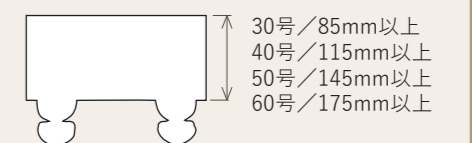

ほんかつら 本桂

北海道産の木材で古くから盤材として使われています。色合いは茶褐色で、年数が経つと暗くなってきます。

本桂30号 板目脚付

GB-K301 | 4966145900093
松 (上) 税込 **97,900** 円
(本体価格 89,000 円)
竹 (中) 税込 **78,100** 円
(本体価格 71,000 円)

本桂40号 板目脚付

GB-K401 | 4966145900482
松 (上) 税込 **121,000** 円
(本体価格 110,000 円)
竹 (中) 税込 **96,800** 円
(本体価格 88,000 円)

本桂50号 板目脚付

GB-K501 | 4966145900499
松 (上) 税込 **148,500** 円
(本体価格 135,000 円)
竹 (中) 税込 **121,000** 円
(本体価格 110,000 円)

碁盤の寸法について

正寸は原材料の寸法です。盤の仕上がりの際、2分(約6mm)程削るため実寸は多少薄くなります。

本桂・新榧の脚付盤に関しては、原材料の供給が不安定なため、在庫切れまたは価格の変更がある場合があります。ご注文の折にはその都度ご確認をお願いいたします。