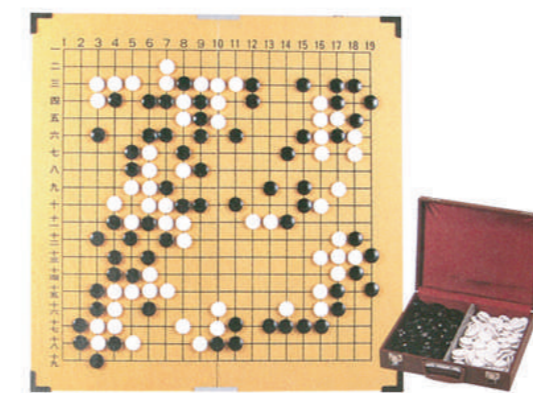

SX-MC71 | 4966145902677

ソフト | ハード

税込 **47,300** 円
(本体価格 43,000 円)

- 内容：将棋盤/将棋駒(一字書体)
- サイズ：将棋盤 87x87cm/将棋駒 74x60mm ●セット重量：15kg

教授用囲碁セット

収納バッグ付き

囲碁教授用 new囲碁塾

GX-MF81 | 4966145089385

ソフト | ハード

税込 **50,600** 円
(本体価格 46,000 円)

- 内容：基盤/碁石(白黒各181個)/収納バッグ
- サイズ：基盤 88x88cm/碁石 Φ40mm ●セット重量：7kg

収納バッグ付き

囲碁教授用 9路若葉

GX-MF90 | 4966145902660

ソフト | ハード

税込 **13,200** 円
(本体価格 12,000 円)

- 内容：基盤/碁石(白黒各41個)/収納バッグ
- サイズ：基盤 45x45cm/碁石 Φ35mm ●セット重量：1.2kg

スタンド / ハードタイプの教授用盤を壁に掛けずに使用できるスタンドです。

囲碁教授用ハードタイプ

GX-MC70 | 4966145902639

ソフト | ハード

税込 **47,300** 円
(本体価格 43,000 円)

- 内容：基盤/碁石(マグネット付、白黒各181個)
- サイズ：基盤 87×87cm/碁石 Φ35mm ●セット重量：12.5kg