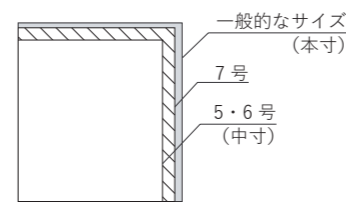

折れ盤

※寸法にご注意ください。

新桂(アガチス)折盤

SB-A050 | 4966145901397 5号 税込 **2,640** 円
(本体価格 2,400 円)
●サイズ：使用時 295×330×厚さ13mm
SB-A060 | 4966145900413 6号 税込 **3,300** 円
(本体価格 3,000 円)
●サイズ：使用時 295×330×厚さ16mm
SB-A070 | 4966145900383 7号 税込 **4,400** 円
(本体価格 4,000 円)
●サイズ：使用時 320×355×厚さ19mm

棋になる折盤シリーズは、蝶番をなくし、広げた時にがたつかずフラットになります。