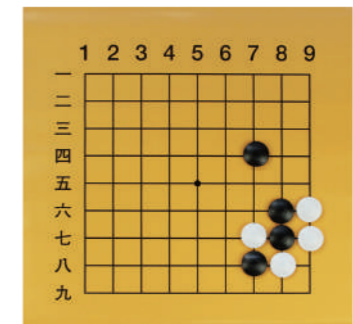

教授用将棋セット

収納バッグ付き

将棋教授用 将棋塾

SX-MF81 | 4966145900376

ソフト | ハード

税込 **37,400** 円
(本体価格 34,000 円)

- 内容：将棋盤/将棋駒(一字書体)/収納バッグ
- サイズ：将棋盤 85x85cm/将棋駒 74x60mm ●セット重量：5kg

将棋教授用ハードタイプ

SX-MC71 | 4966145902677

ソフト | ハード

税込 **47,300** 円
(本体価格 43,000 円)

- 内容：将棋盤/将棋駒(一字書体)
- サイズ：将棋盤 87x87cm/将棋駒 74x60mm ●セット重量：15kg

教授用囲碁セット

収納バッグ付き

囲碁教授用 new囲碁塾

GX-MF81 | 4966145089385

ソフト | ハード

税込 **50,600** 円
(本体価格 46,000 円)

- 内容：基盤/碁石(白黒各181個)/収納バッグ
- サイズ：基盤 88x88cm/碁石 Φ40mm ●セット重量：7kg

収納バッグ付き

囲碁教授用 9路若葉

GX-MF90 | 4966145902660

ソフト | ハード

税込 **13,200** 円
(本体価格 12,000 円)

- 内容：基盤/碁石(白黒各41個)/収納バッグ
- サイズ：基盤 45x45cm/碁石 Φ35mm ●セット重量：1.2kg

スタンド / ハードタイプの教授用盤を壁に掛けずに使用できるスタンドです。

囲碁教授用ハードタイプ

GX-MC70 | 4966145902639

ソフト | ハード

税込 **47,300** 円
(本体価格 43,000 円)

- 内容：基盤/碁石(マグネット付、白黒各181個)
- サイズ：基盤 87×87cm/碁石 Φ35mm ●セット重量：12.5kg