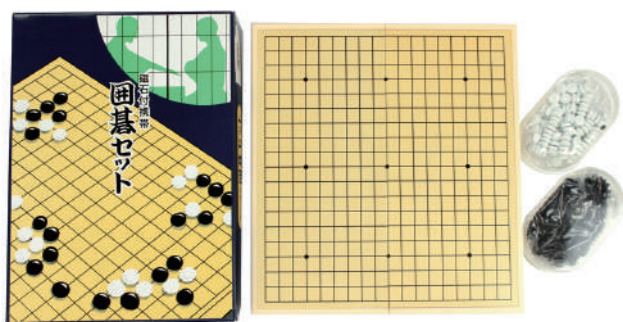

- 内容：基盤/碁石(白黒各41個)/収納バッグ
- サイズ：基盤 45x45cm/碁石 Φ35mm ●セット重量：1.2kg

スタンド / ハードタイプの教授用盤を壁に掛けずに使用できるスタンドです。

囲碁教授用ハードタイプ

GX-MC70 | 4966145902639

ソフト | ハード

税込 **47,300** 円
(本体価格 43,000 円)

- 内容：基盤/碁石(マグネット付、白黒各181個)
- サイズ：基盤 87×87cm/碁石 Φ35mm ●セット重量：12.5kg

スタンド使用時

囲碁・将棋教授用兼用 スタンド(受け皿付き)

GX-MC7B | -

税込 **38,500** 円
(本体価格 35,000 円)

- 重量：9.5kg

セット商品

set product

マグネット付きセット

マグネット付き囲碁セット

- GX-MG12 | - MG-12 税込 **3,630** 円
(本体価格 3,300 円)
- 内容：碁盤／碁石(正数(白180個、黒181個))
サイズ：碁盤 246×260×厚み22mm／碁石 3分石
- GX-MG13 | 4966145902554 MG-13 税込 **3,300** 円
(本体価格 3,000 円)
- 内容：碁盤／碁石(白黒各160個)
●サイズ：碁盤 246×260×厚み22mm／碁石 3分石