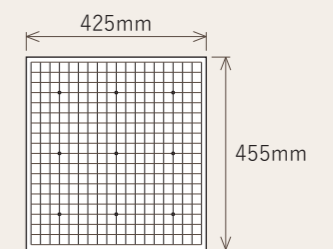

本桂50号 板目脚付

GB-K501 | 4966145900499
松 (上) 税込 **148,500** 円
(本体価格 135,000 円)
竹 (中) 税込 **121,000** 円
(本体価格 110,000 円)

碁盤の寸法について

正寸は原材料の寸法です。盤の仕上がりの際、2分(約6mm)程削るため実寸は多少薄くなります。

本桂・新榧の脚付盤に関しては、原材料の供給が不安定なため、在庫切れまたは価格の変更がある場合があります。ご注文の折にはその都度ご確認をお願いいたします。