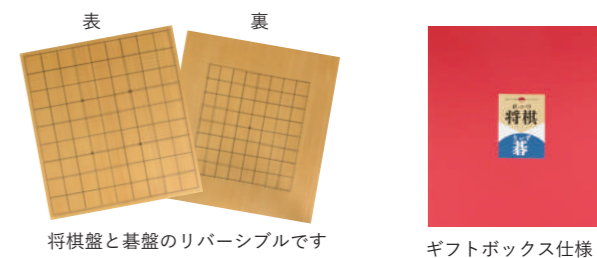

軽量でコンパクト。初めて将棋を始めるのに最適なセットです。駒の動かし方がわかる解説付き。

駒付折れ将棋セット『中寸』

- SS-A002 | 4966145902813 プラ駒 税込 **4,840** 円
(本体価格 4,400 円)
- 内容：将棋盤(アガチス折盤5号)／将棋駒(プラスチック製)
●サイズ：外箱 152×403×34mm／将棋盤(使用時) 295×330×厚み13mm
- SS-A012 | 4966145903018 木駒 税込 **6,050** 円
(本体価格 5,500 円)
- 内容：将棋盤(アガチス折盤5号)／将棋駒(榊押駒)
●サイズ：外箱 152×403×34mm／将棋盤(使用時) 295×330×厚み13mm

碁・将棋両用セット

どちらも楽しい！将棋盤と碁盤のリバーシブル。思考力と集中力を高められる将棋と碁を一緒に楽しみましょう！

レッツ将棋ウィズ碁

- SS-09S | 4966145902998 税込 **7,150** 円
(本体価格 6,500 円)
- 内容：盤(MDF将棋/9路)／将棋駒(プラスチック製)／碁石(プラスチック製(白40個、黒41個))／入門編小冊子(碁・将棋各1)／ギフトボックス仕様
●サイズ：盤 330×355×厚み10mm／碁石 6mm厚 ●在庫限り