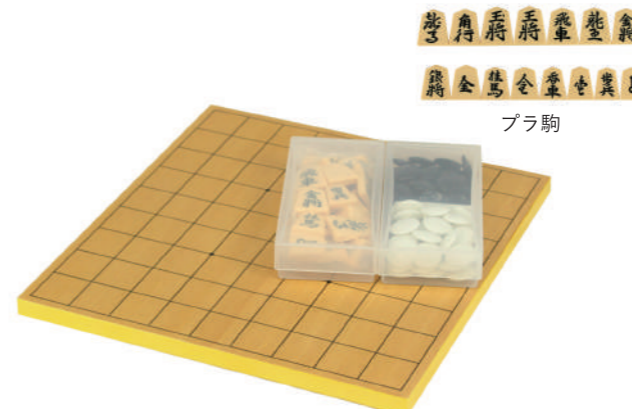

軽量でコンパクト。初めて将棋を始めるのに最適なセットです。駒の動かし方がわかる解説付き。

駒付折れ将棋セット『中寸』

- SS-A002 | 4966145902813 プラ駒 税込 **4,840** 円
(本体価格 4,400 円)
- 内容：将棋盤(アガチス折盤5号)／将棋駒(プラスチック製)
●サイズ：外箱 152×403×34mm／将棋盤(使用時) 295×330×厚み13mm
- SS-A012 | 4966145903018 木駒 税込 **6,050** 円
(本体価格 5,500 円)
- 内容：将棋盤(アガチス折盤5号)／将棋駒(榊押駒)
●サイズ：外箱 152×403×34mm／将棋盤(使用時) 295×330×厚み13mm

碁・将棋両用セット

どちらも楽しい！将棋盤と碁盤のリバーシブル。思考力と集中力を高められる将棋と碁を一緒に楽しみましょう！

レッツ将棋ウィズ碁

- SS-09S | 4966145902998 税込 **7,150** 円
(本体価格 6,500 円)
- 内容：盤(MDF将棋/9路)／将棋駒(プラスチック製)／碁石(プラスチック製(白40個、黒41個))／入門編小冊子(碁・将棋各1)／ギフトボックス仕様
●サイズ：盤 330×355×厚み10mm／碁石 6mm厚 ●在庫限り